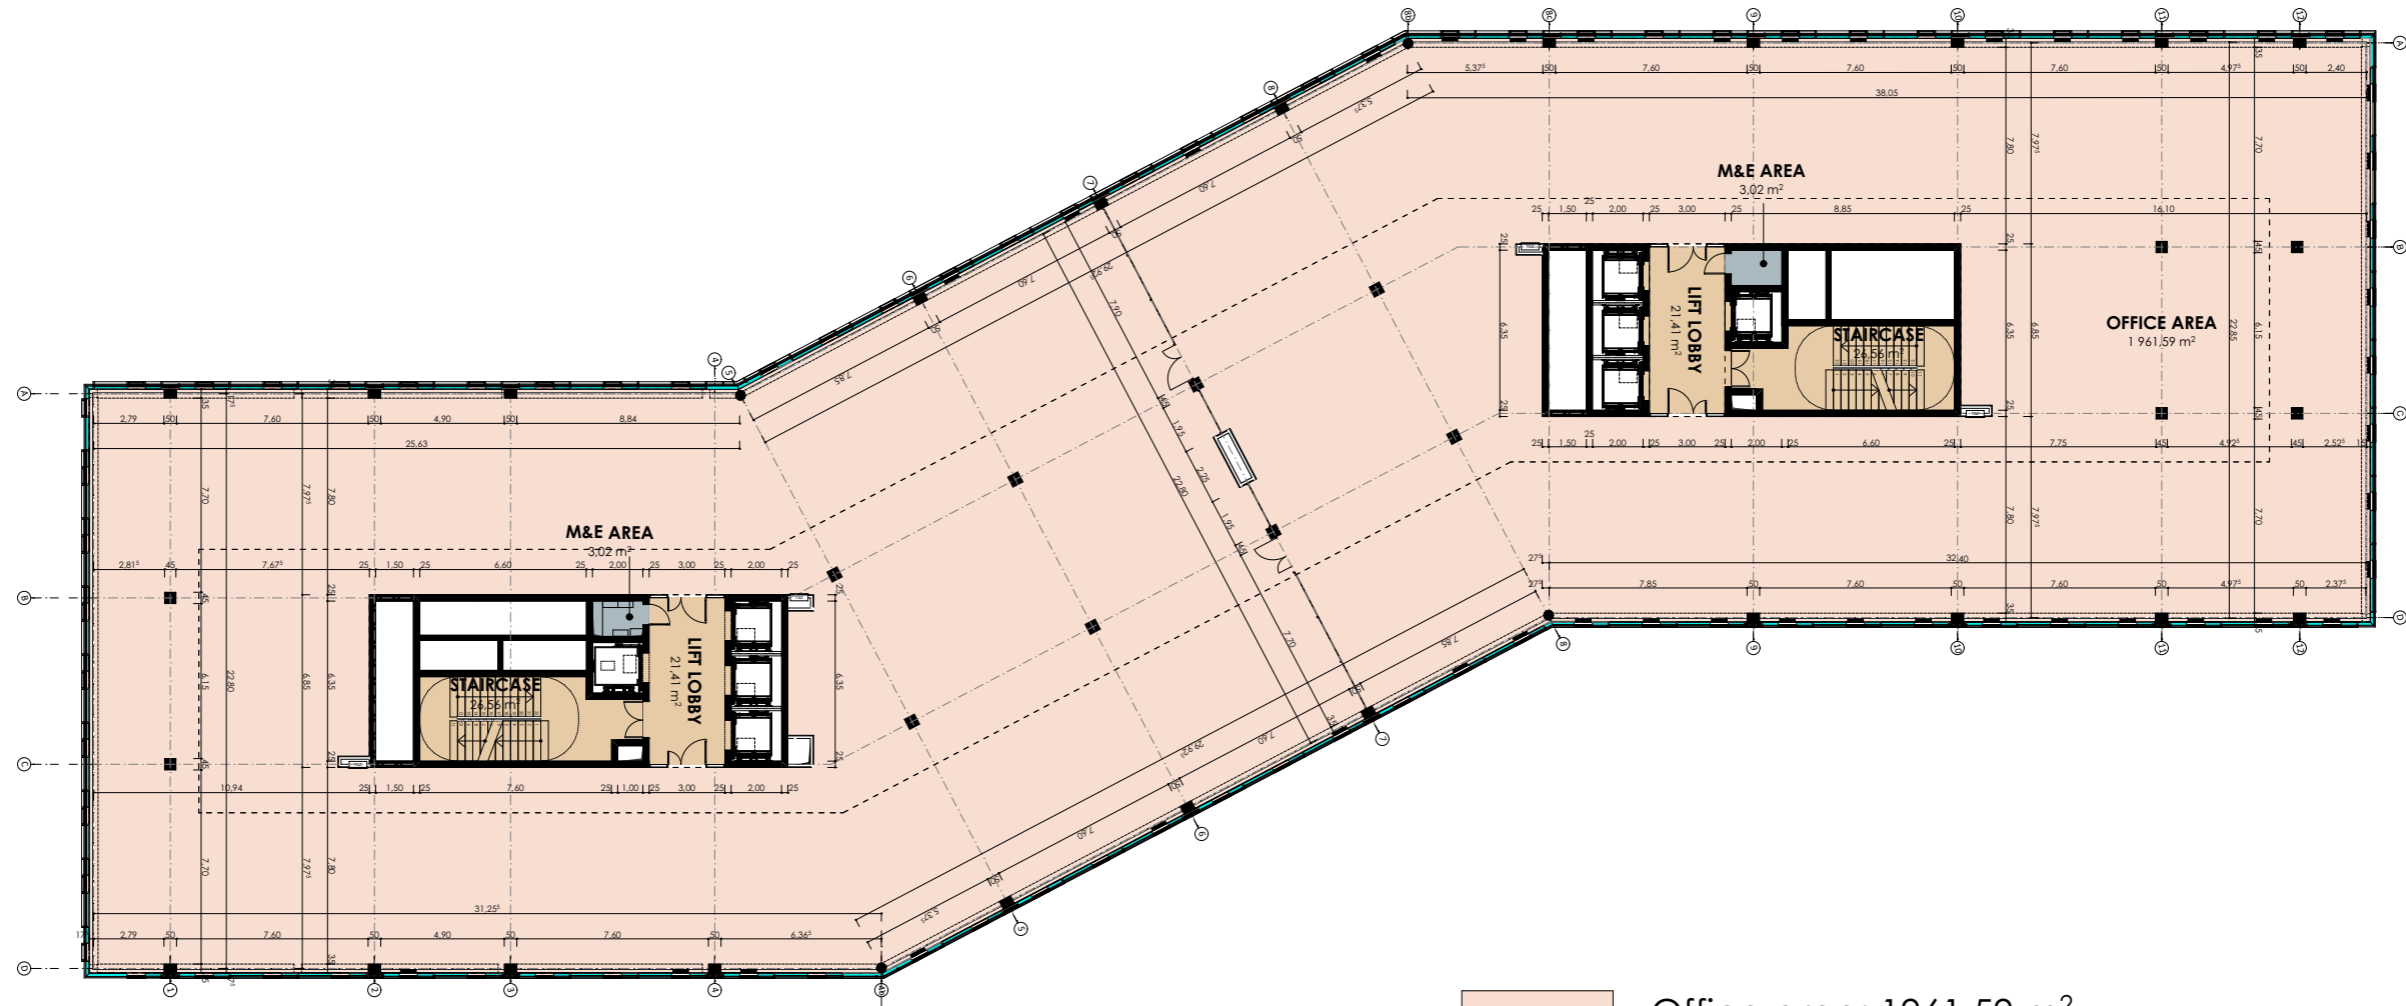

SZERÉMI ÚT

HENGERMALOM ÚT

- Office area: 1961,59 m²
- Common area: 95,94 m²
- Loggia: -
- M&E area: 6,04 m²
- Fixed window
- Tilt window
- Door