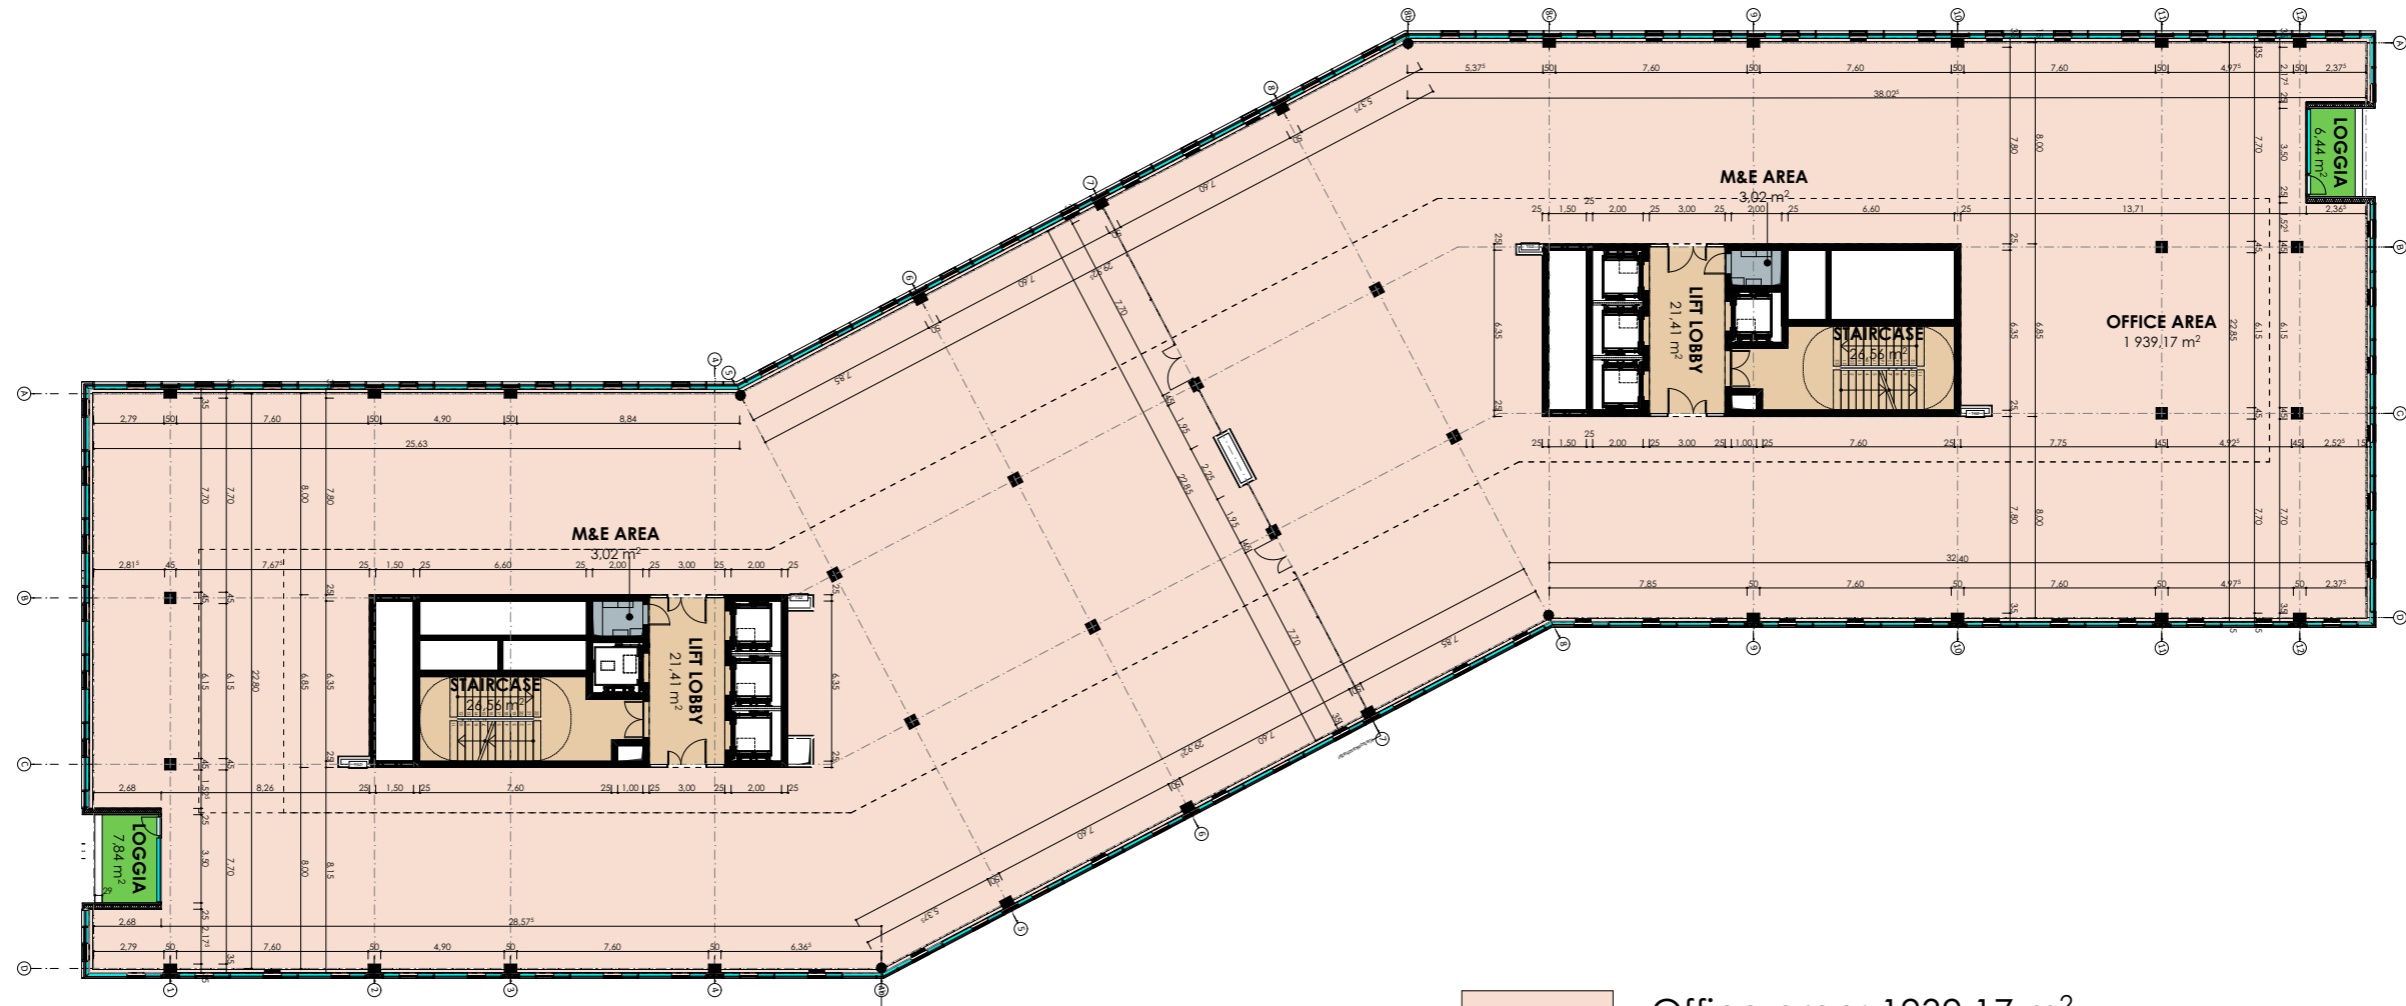

SZERÉMI ÚT

HENGERMALOM ÚT

- Office area: 1939,17 m²
- Common area: 95,94 m²
- Loggia: 14,28 m²
- M&E area: 6,04 m²
- Fixed window
- Tilt window
- Door