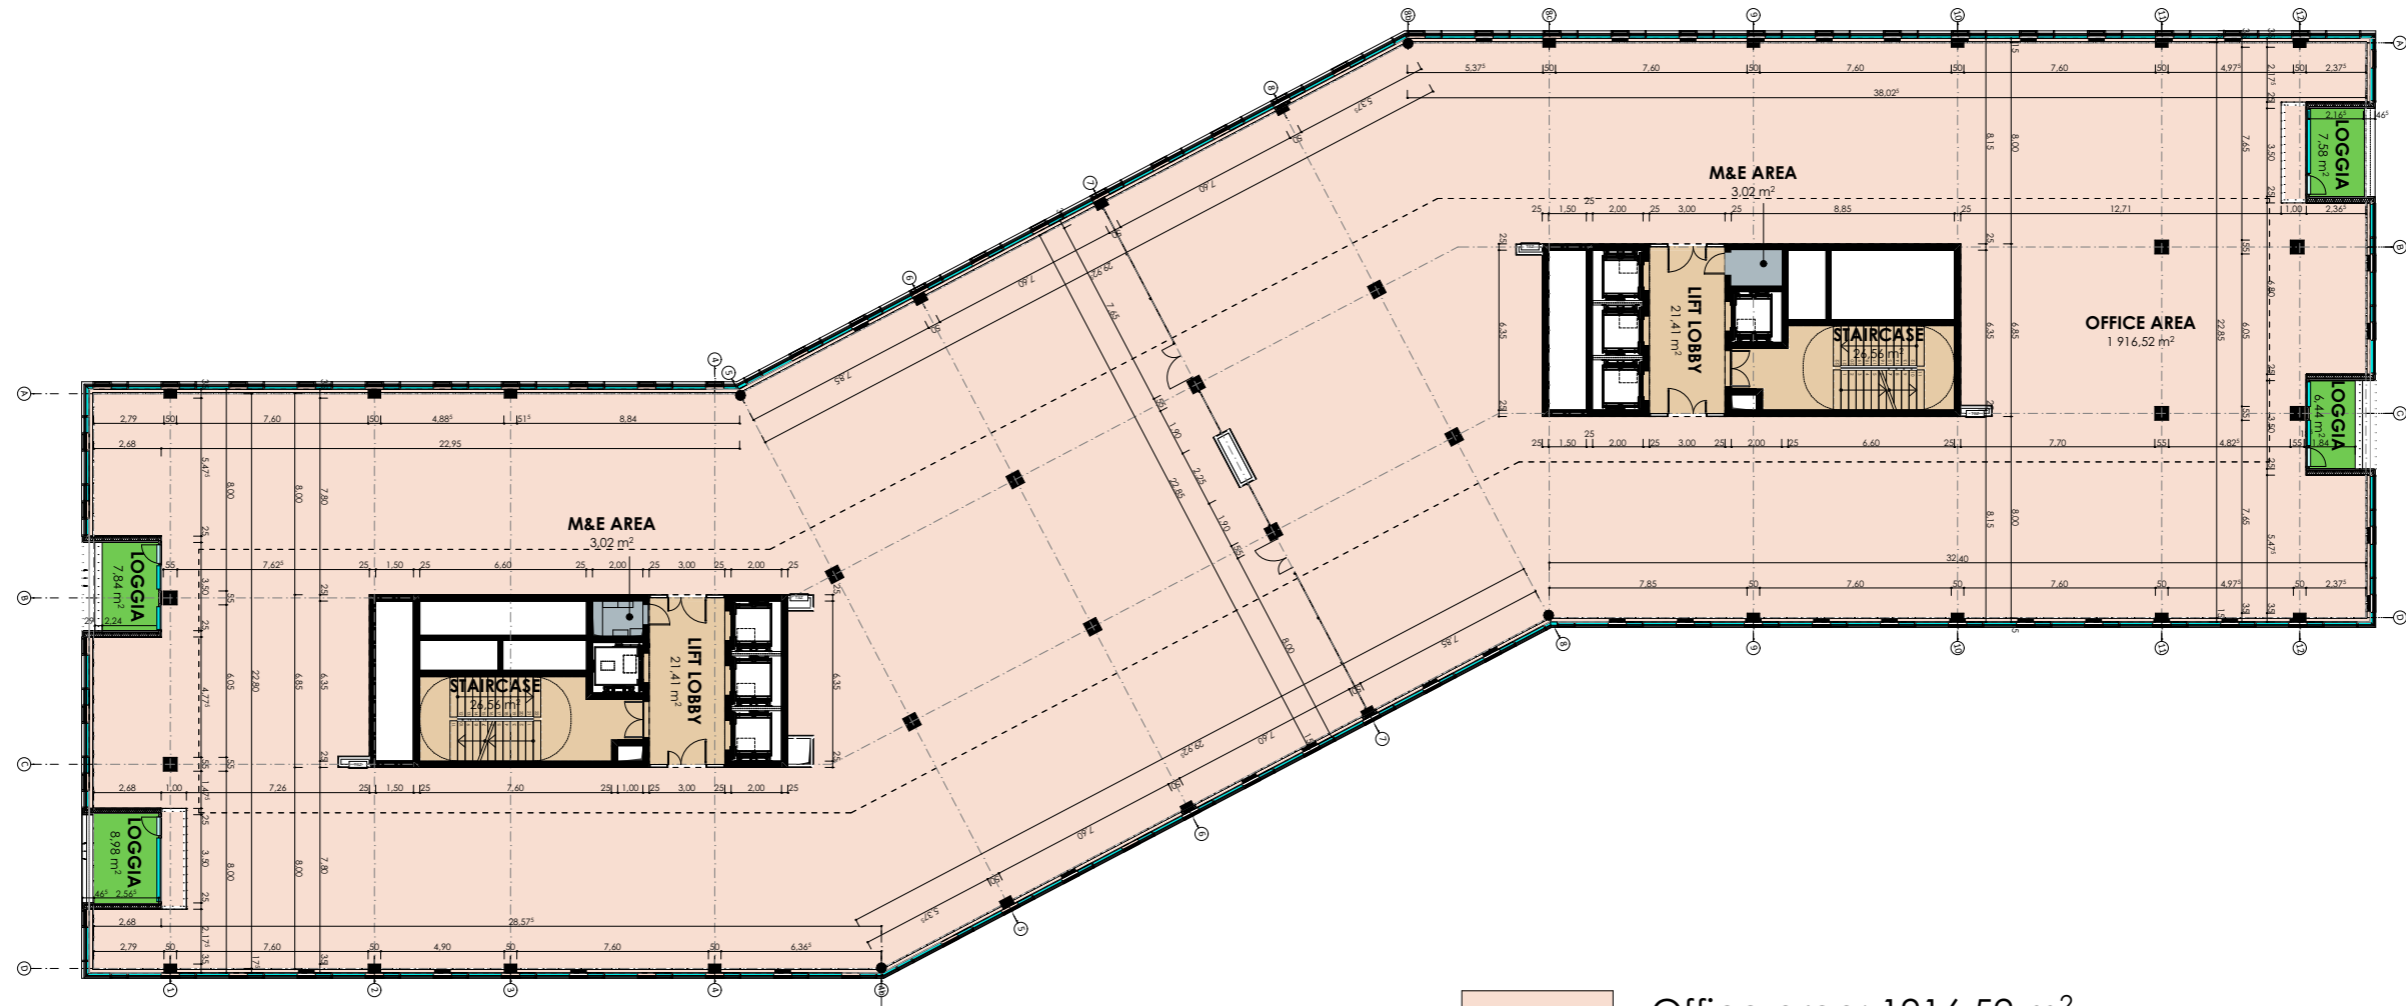

SZERÉMI ÚT

HENGERMALOM ÚT

- Office area: 1916,52 m<sup>2</sup>
- Common area: 95,04 m<sup>2</sup>
- Loggia: 30,84 m<sup>2</sup>
- M&E area: 6,04 m<sup>2</sup>
- Fixed window
- Tilt window
- Door