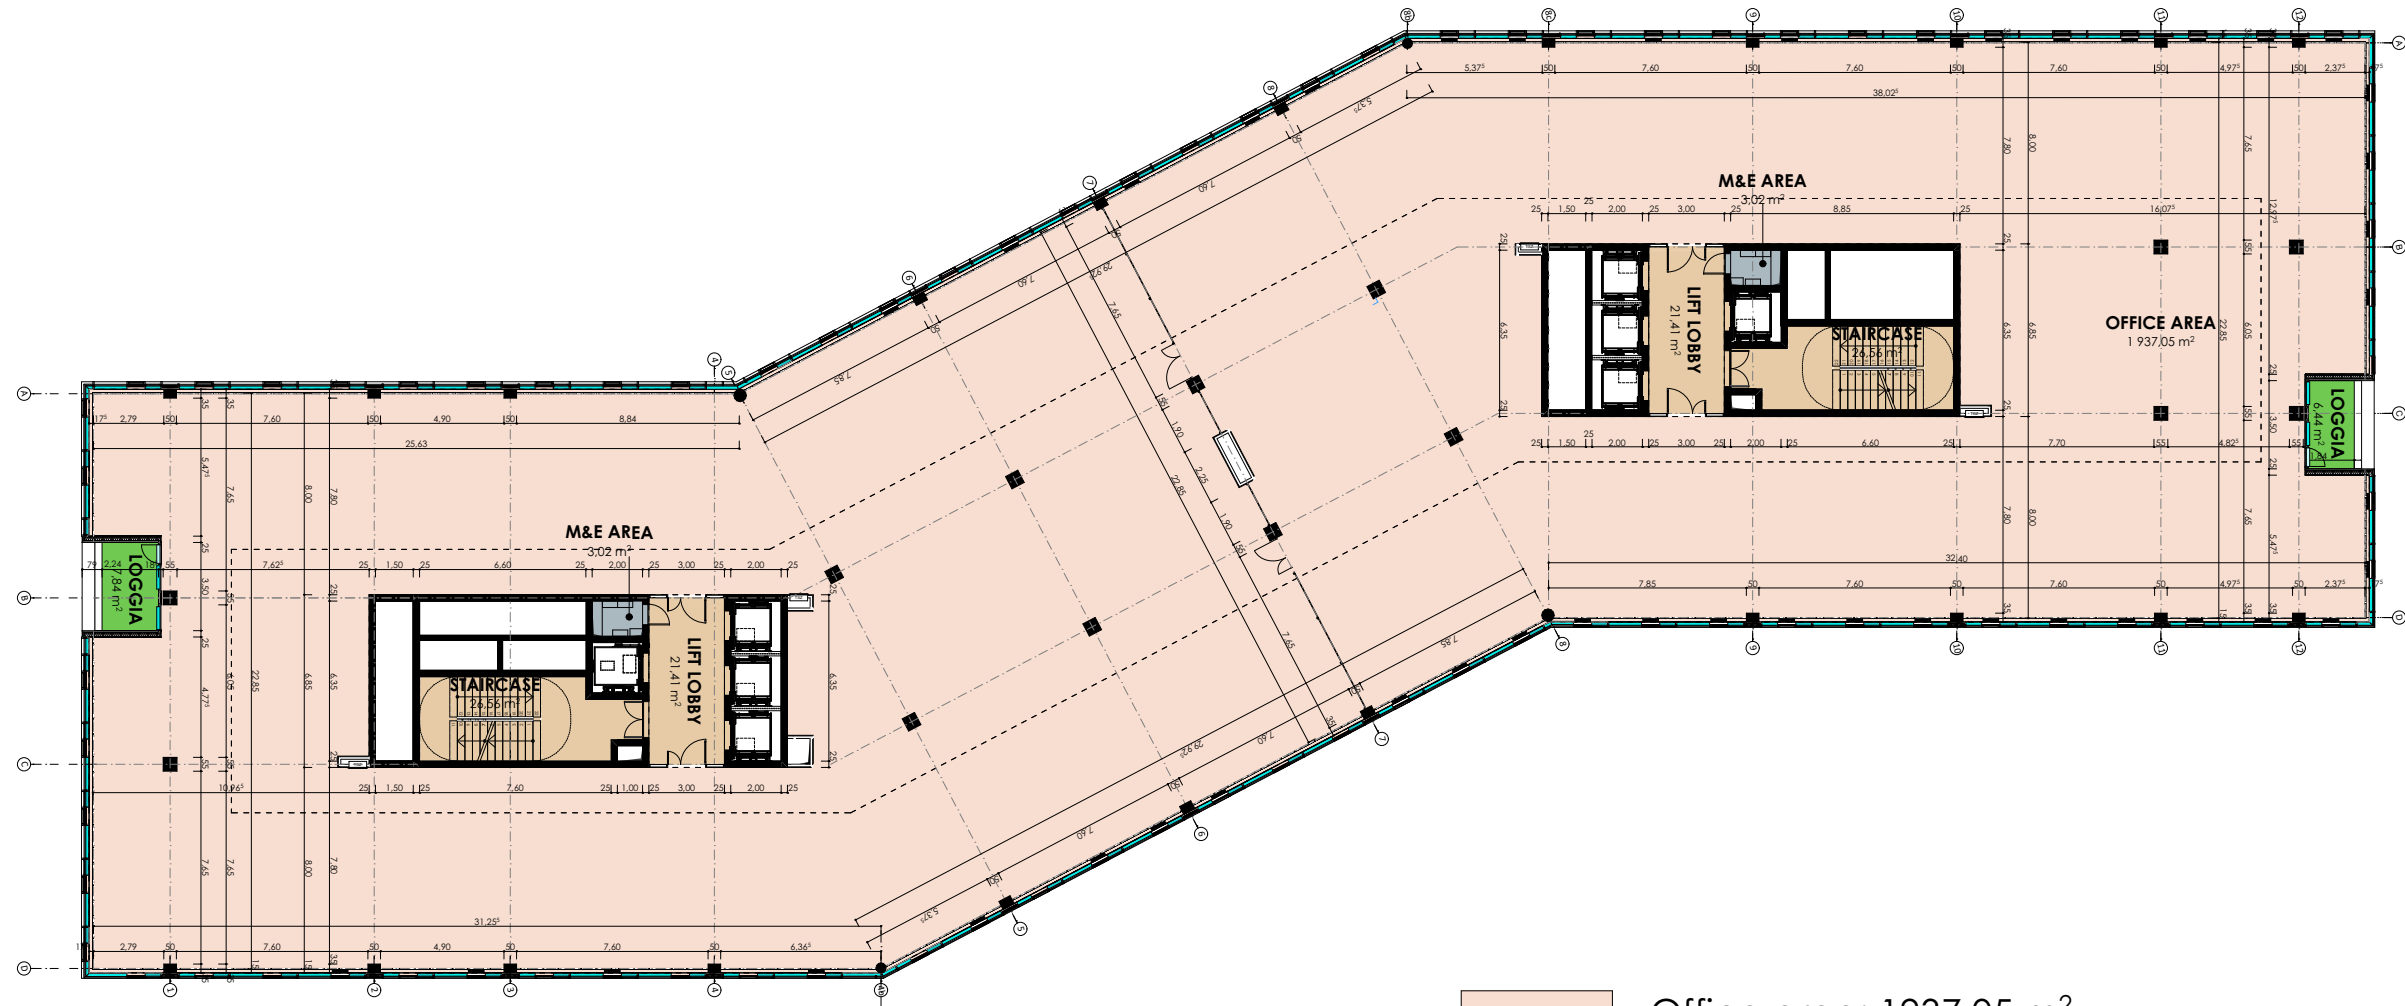

SZERÉMI ÚT

HENGERMALOM ÚT

- Office area: 1937,05 m²
- Common area: 95,94 m²
- Loggia: 14,28 m²
- M&E area: 6,04 m²
- Fixed window
- Tilt window
- Door