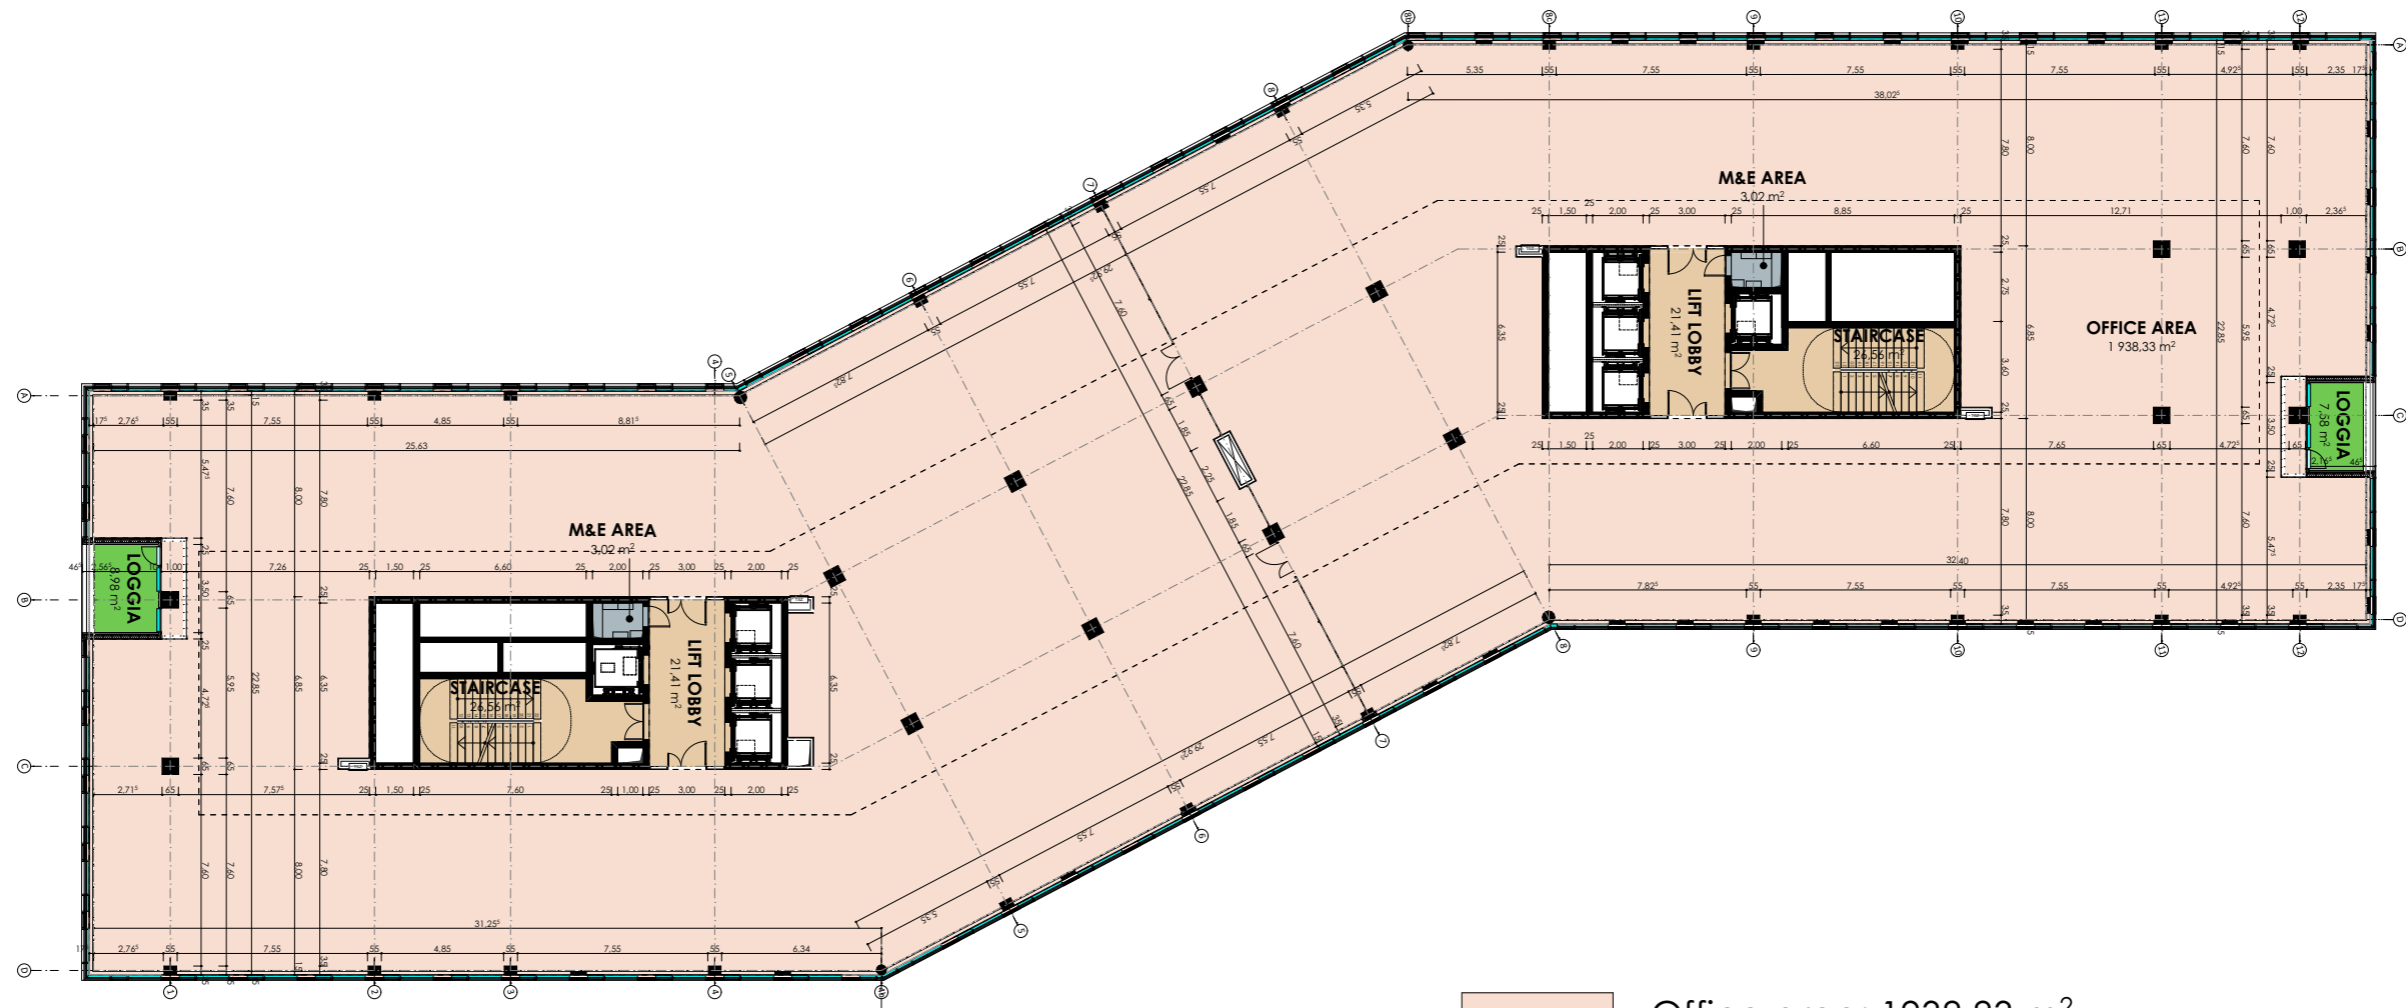

SZERÉMI ÚT

HENGERMALOM ÚT

- Office area: 1938,83 m²
- Common area: 95,94 m²
- Loggia: 16,56 m²
- M&E area: 6,04 m²
- Fixed window
- Tilt window
- Door