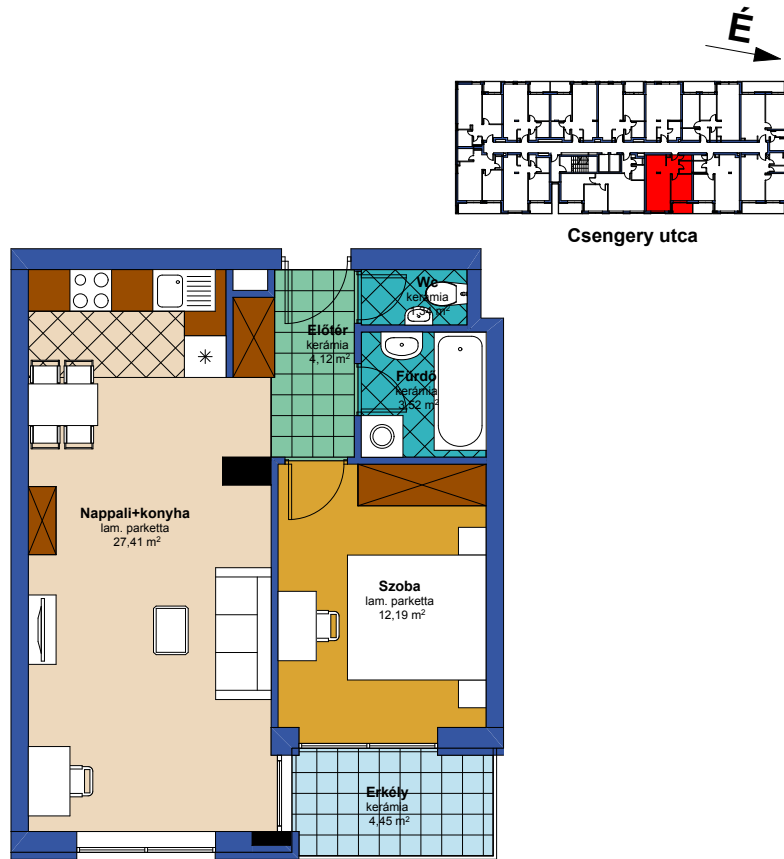

CSENGERY GARDEN

Budapest VII. Csengery u. 22.

109;209;309;409;509 lakás

lakás:

48,58 m²

+ erkély/2

2,22 m²

**összesen kerekítve:
(helyiségek+erkély/2)**

51 m²

A helyiségek területei a válaszfalak tengelyéig értendők.
A lakás területe a lakáselválasztó falak és a teherhordó falak, strangok leszámításával került megállapításra.