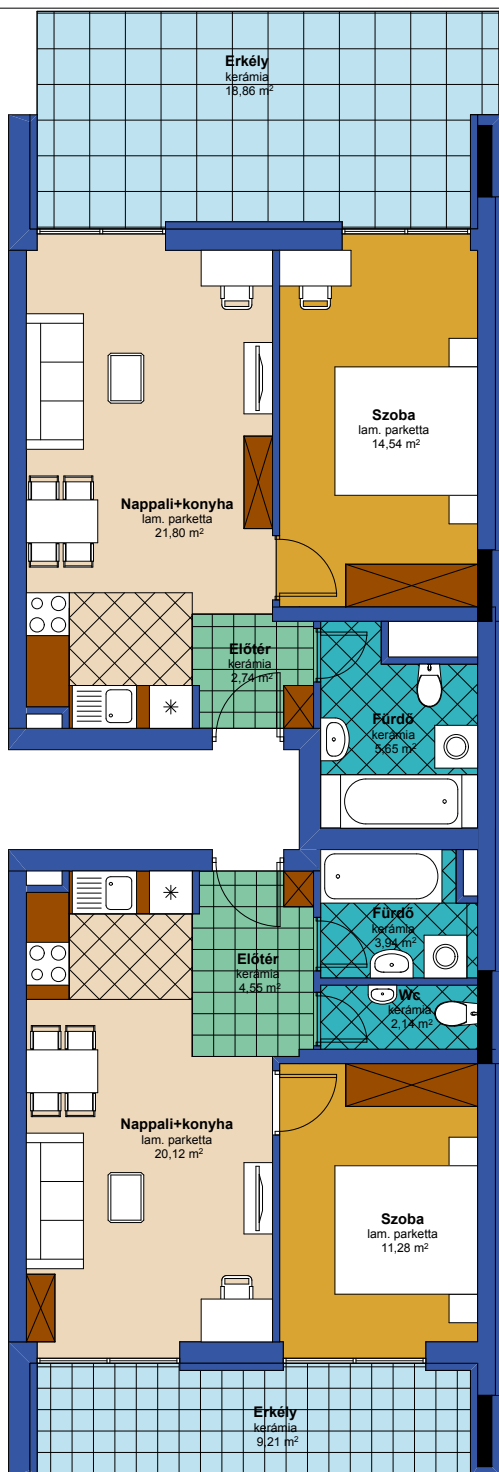

# CSENGERY GARDEN

Budapest VII. Csengery u. 22.

Csengery utca

**a**

**b**

**107a**

**lakás:** 44,73 m<sup>2</sup>  
**+ erkély/2** 9,43 m<sup>2</sup>

**összesen kerekítve:** 55 m<sup>2</sup>  
**(helyiségek+erkély/2)**

**107b**

**lakás:** 42,03 m<sup>2</sup>  
**+ erkély/2** 4,60 m<sup>2</sup>

**összesen kerekítve:** 47 m<sup>2</sup>  
**(helyiségek+erkély/2)**

A helyiségek területei a válaszfalak tengelyéig értendők.  
 A lakás területe a lakáselválasztó falak és a teherhordó falak, strangok leszámításával került megállapításra.