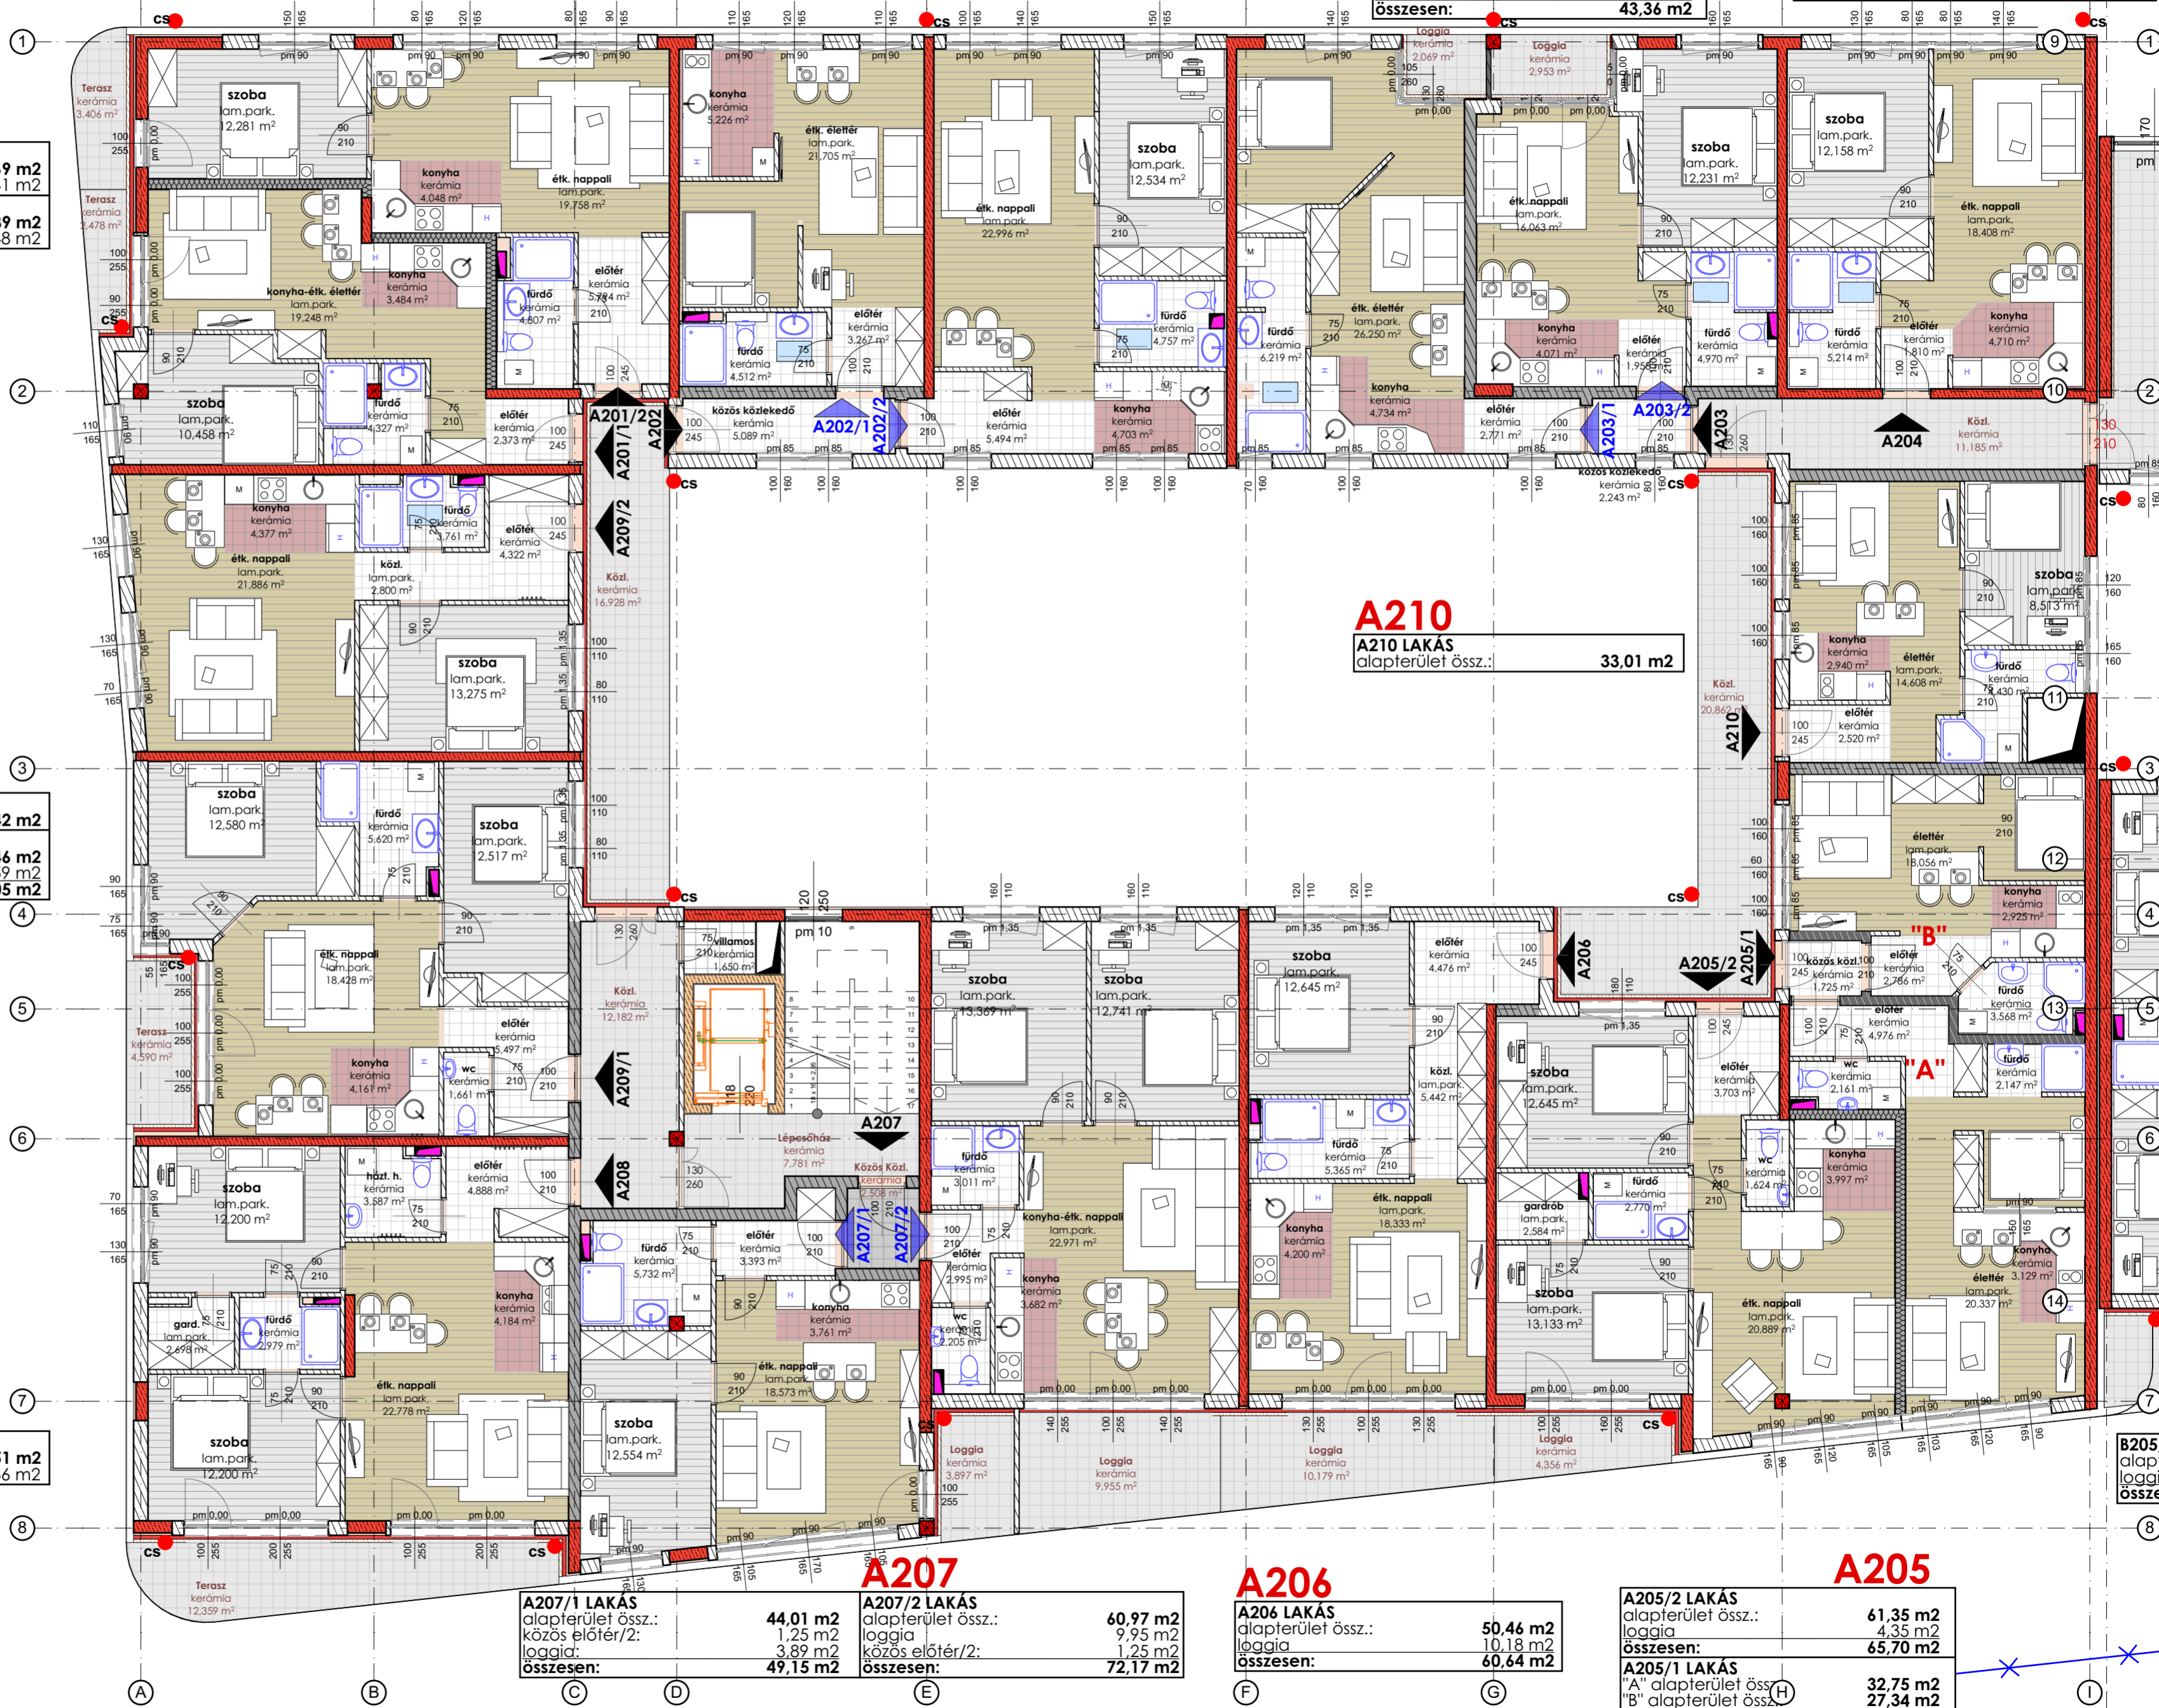

LAKÓSZINT ("A" ÜTEM) 2.SZINT

A201

A201/2 LAKÁS alapterület össz.: terasz	46,69 m² 3,41 m ²
A201/1 LAKÁS alapterület össz.: terasz	39,89 m² 2,48 m ²

A209

A209/2 LAKÁS alapterület össz.:	50,42 m²
A209/1 LAKÁS alapterület össz.: loggia	60,46 m² 4,59 m ²
összesen:	65,05 m²

A208

A208 LAKÁS alapterület össz.: terasz	65,51 m² 12,36 m ²
---	--

A202

A202/1 LAKÁS alapterület össz.: közös előtér/2:	34,74 m² 2,545 m ²
összesen:	37,28 m²

A202/2 LAKÁS alapterület össz.: közös előtér/2:	50,48 m² 2,545 m ²
összesen:	53,02 m²

A203

A203/1 LAKÁS alapterület össz.: loggia: közös előtér/2:	39,97 m² 2,07 m ² 1,12 m ²
összesen:	43,16 m²

A203/2 LAKÁS alapterület össz.: loggia: közös előtér/2:	39,29 m² 2,95 m ² 1,12 m ²
összesen:	43,36 m²

A204

A204 LAKÁS alapterület össz.:	42,30 m²
---	----------------------------

A207/1 LAKÁS alapterület össz.: közös előtér/2: loggia:	44,01 m² 1,25 m ² 3,89 m ²
összesen:	49,15 m²

A207/2 LAKÁS alapterület össz.: loggia: közös előtér/2:	60,97 m² 9,95 m ² 1,25 m ²
összesen:	72,17 m²